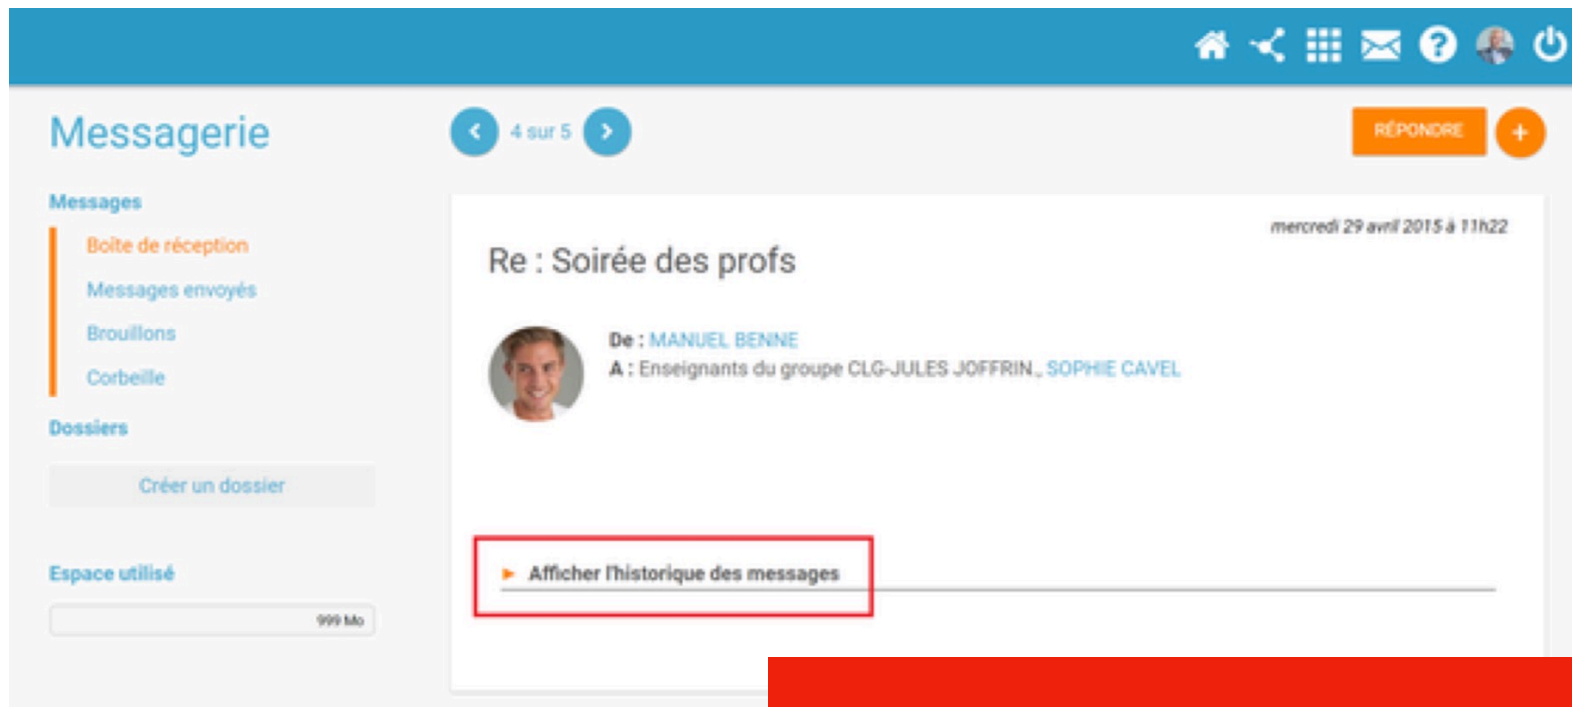

Gestion des fils de discussion
dans l'application messagerie